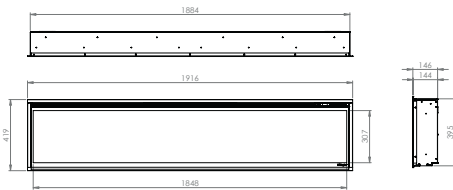

Alle Maße sind in mm

Ignite 50"

Ignite 60"

Ignite 74"

Ignite 100"

Haftungsausschluss

Wir haben diese Broschüre mit der größtmöglichen Sorgfalt zusammengestellt. Es ist möglich, dass die Informationen in dieser Broschüre nicht genau dargestellt bzw. geändert oder ergänzt worden sind. Der Inhalt dieser Broschüre ist vorbehaltlich Änderungen. Glen Dimplex ist nicht verantwortlich für die ergriffenen Maßnahmen und Entscheidungen über Ergebnisse, die ausschließlich auf den in dieser Broschüre enthaltenen Informationen basieren.

		Ignite 50"	Ignite 60"	Ignite 74"	Ignite 100"
Allgemeine Spezifikationen	Kaminsystem	Optiflame®	Optiflame®	Optiflame®	Optiflame®
	Artikelnummer	210272	500001874	210289	210296
	EAN-Code	5011139210272	5011139084514	5011139210289	5011139210296
	Modell	Wall-insert	Wall-insert	Wall-insert	Wall-insert
	Feuersicht	1-seitig	1-seitig	1-seitig	1-seitig
	Farbe	Schwarz	Schwarz	Schwarz	Schwarz
	Dekoration / Feuerbett	Acrylsteine	Acrylsteine	Acrylsteine	Acrylsteine
Produktgröße	Maße Feuersicht (B x H) (cm)	124x31	153x31	186x31	245x31
	Außenmaße BxHxT (cm)	127,8x39,6x14,6	156x39,6x14,6	188,8x39,6x14,6	254,8x39,6x14,6
Funktionen	Heizleistung	Ja	Ja	Ja	Ja
	Thermostat	Ja	Ja	Ja	Ja
	Fernbedienung	Ja	Ja	Ja	Ja
	Manuelle Steuerung direkt am Kamin möglich ja / nein	Ja	Ja	Ja	Ja
	Lichtmodul	LED	LED	LED	LED
	Soundmodul	Nein	Nein	Nein	Nein
	Einstellungen Farbeffekte	Ja	Ja	Ja	Ja
Stromverbrauch	Heizstufe 1 in W	1800	1800	1800	1800
	Heizstufe 2 in W	-	-	-	-
	Flammenbetrieb in W	19W	23W	27W	35W
	Max. Stromverbrauch	1800W	1800W	1800W	1800W
Netzspannung	Netzspannung/ elektrische Frequenz	230V/50Hz	230V/50Hz	230V/50Hz	230V/50Hz
Spezifikationen:	Produktgewicht in Kg	30	36	41	53,5
	Länge des Kabels	1,5 m	1,5 m	1,5 m	1,5 m
	Garantie	2 Jahre	2 Jahre	2 Jahre	2 Jahre