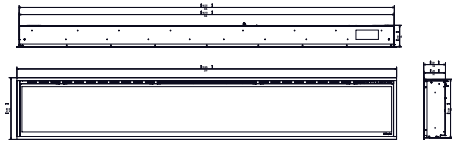

Alle Maße sind in mm

Ignite 50"

Ignite 60"

Ignite 74"

Ignite 100"

Haftungsausschluss

Wir haben diese Broschüre mit der größtmöglichen Sorgfalt zusammengestellt. Es ist möglich, dass die Informationen in dieser Broschüre nicht genau dargestellt bzw. geändert oder ergänzt worden sind. Der Inhalt dieser Broschüre ist vorbehaltlich Änderungen. Glen Dimplex ist nicht verantwortlich für die ergriffenen Maßnahmen und Entscheidungen über Ergebnisse, die ausschließlich auf den in dieser Broschüre enthaltenen Informationen basieren.

		Ignite 50"	Ignite 60"	Ignite 74"	Ignite 100"
Allgemeine Spezifikationen	Kaminsystem	Optiflame®	Optiflame®	Optiflame®	Optiflame®
	Artikelnummer	210272	500001874	210289	210296
	EAN-Code	5011139210272	5011139084514	5011139210289	5011139210296
	Modell	Wall-insert	Wall-insert	Wall-insert	Wall-insert
	Feuersicht	1-seitig	1-seitig	1-seitig	1-seitig
	Farbe	Schwarz	Schwarz	Schwarz	Schwarz
	Dekoration / Feuerbett	Acrylsteine	Acrylsteine	Acrylsteine	Acrylsteine
Produktgröße	Maße Feuersicht (B x H) (cm)	124x31	153x31	186x31	245x31
	Außenmaße BxHxT (cm)	127,8x39,6x14,6	156x39,6x14,6	188,8x39,6x14,6	254,8x39,6x14,6
Funktionen	Heizleistung	Ja	Ja	Ja	Ja
	Thermostat	Ja	Ja	Ja	Ja
	Fernbedienung	Ja	Ja	Ja	Ja
	Manuelle Steuerung direkt am Kamin möglich ja / nein	Ja	Ja	Ja	Ja
	Lichtmodul	LED	LED	LED	LED
	Soundmodul	Nein	Nein	Nein	Nein
	Einstellungen Farbeffekte	Ja	Ja	Ja	Ja
Stromverbrauch	Heizstufe 1 in W	1800	1800	1800	1800
	Heizstufe 2 in W	-	-	-	-
	Flammenbetrieb in W	19W	23W	27W	35W
	Max. Stromverbrauch	1800W	1800W	1800W	1800W
Netzspannung	Netzspannung/ elektrische Frequenz	230V/50Hz	230V/50Hz	230V/50Hz	230V/50Hz
Spezifikationen:	Produktgewicht in Kg	30	36	41	53,5
	Länge des Kabels	1,5 m	1,5 m	1,5 m	1,5 m
	Garantie	2 Jahre	2 Jahre	2 Jahre	2 Jahre