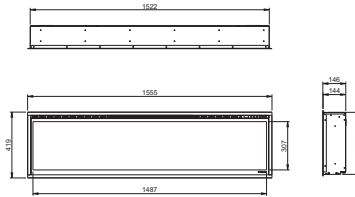

Alle Maße sind in mm

Ignite 50"

Ignite 60"

Ignite 74"

Ignite 100"

Haftungsausschluss

Wir haben diese Broschüre mit der größtmöglichen Sorgfalt zusammengestellt. Es ist möglich, dass die Informationen in dieser Broschüre nicht genau dargestellt bzw. geändert oder ergänzt worden sind. Der Inhalt dieser Broschüre ist vorbehaltlich Änderungen. Glen Dimplex ist nicht verantwortlich für die ergriffenen Maßnahmen und Entscheidungen über Ergebnisse, die ausschließlich auf den in dieser Broschüre enthaltenen Informationen basieren.