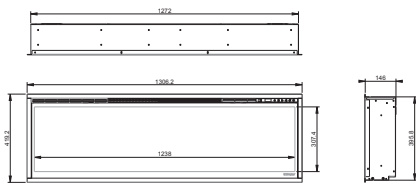

Alle Maße sind in mm

Ignite 50"

Ignite 60"

Ignite 74"

Ignite 100"

Haftungsausschluss

Wir haben diese Broschüre mit der größtmöglichen Sorgfalt zusammengestellt. Es ist möglich, dass die Informationen in dieser Broschüre nicht genau dargestellt bzw. geändert oder ergänzt worden sind. Der Inhalt dieser Broschüre ist vorbehaltlich Änderungen. Glen Dimplex ist nicht verantwortlich für die ergriffenen Maßnahmen und Entscheidungen über Ergebnisse, die ausschließlich auf den in dieser Broschüre enthaltenen Informationen basieren.