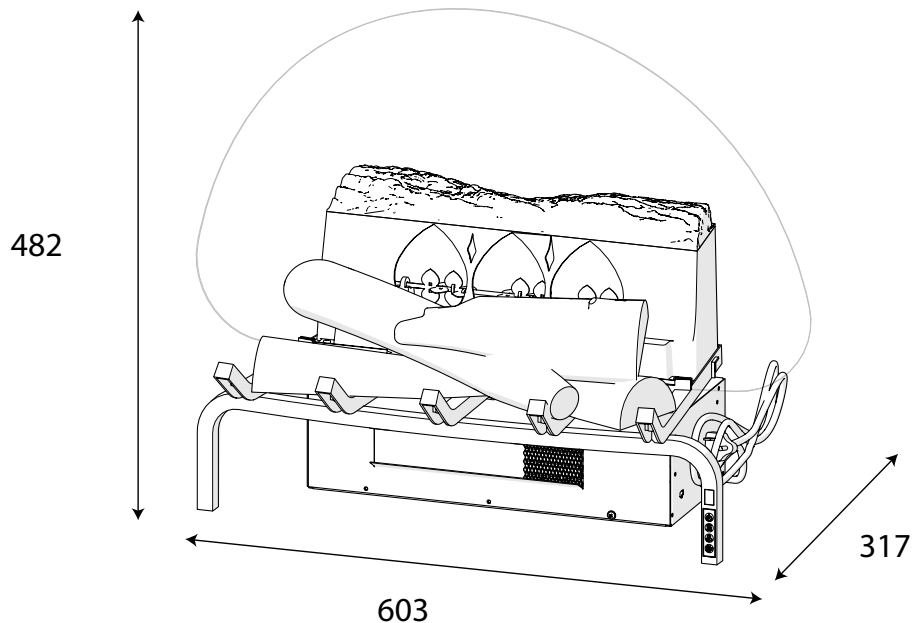

Installation
Freistehendes Modell.

Logset 20"

Maße

Alle Maße sind in mm

		Revillusion® Logset 20"
Allgemeine Spezifikationen	Kaminsystem	Revillusion®
	Artikelnummer	211156
	EAN-Code	5011139211156
	Modell	Freestanding
	Feuersicht	3-seitig
	Farbe	Schwarz
	Dekoration / Feuerbett	Logset
Produktgröße	Maße Feuersicht (B x H) (cm)	60x48
	Außenmaße BxHxT (cm)	60,3x48,2x31,7
Funktionen	Heizleistung	Ja
	Thermostat	Ja
	Fernbedienung	Ja
	Manuelle Steuerung direkt am Kamin möglich ja / nein	Ja
	Lichtmodul	LED
	Soundmodul	Nein
	Einstellungen Farbeffekte	Nein
Stromverbrauch	Heizstufe 1 in W	650
	Heizstufe 2 in W	1300
	Flammenbetrieb in W	9W
	Max. Stromverbrauch	1300W
Netzspannung	Netzspannung/elektrische Frequenz	230V/50Hz
Spezifikationen:	Produktgewicht in Kg	5,5
	Länge des Kabels	1,5 m
	Garantie	2 Jahre