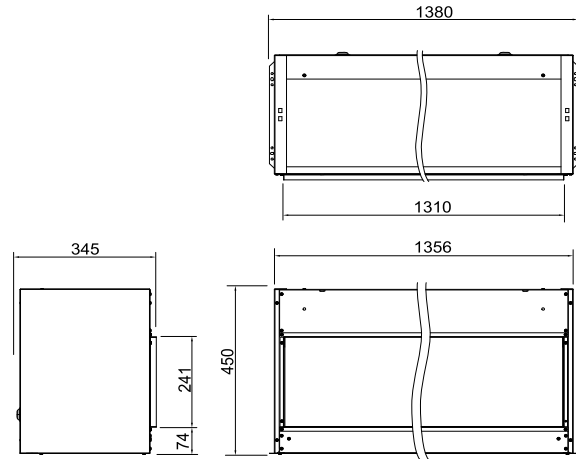

# Opti-V

Maße

Alle Maße sind in mm

Opti-V single

Opti-V double

		Opti-V Single	Opti-V Double
<b>Allgemeine Spezifikationen</b>	Kaminsystem	Opti-V®	Opti-V®
	Artikelnummer	204912	204929
	EAN-Code	5011139204912	5011139204929
	Modell	Built-in	Built-in
	Feuersicht	1-seitig	1-seitig
	Farbe	Schwarz	Schwarz
	Dekoration / Feuerbett	Logset	Logset
<b>Produktgröße</b>	Maße Feuersicht (B x H) (cm)	69x24	131x24
	Außenmaße BxHxT (cm)	73,6x45x34,5	135,6x45x34,5
<b>Funktionen</b>	Heizleistung	Nein	Nein
	Thermostat	Nein	Nein
	Fernbedienung	Ja	Ja
	Manuelle Steuerung direkt am Kamin möglich ja / nein	Ja	Ja
	Lichtmodul	LED	LED
	Soundmodul	Ja	Ja
	Einstellungen Farbeffekte	Nein	Nein
<b>Stromverbrauch</b>	Heizstufe 1 in W	-	-
	Heizstufe 2 in W	-	-
	Flammenbetrieb in W	35W	70W
	Max. Stromverbrauch	35W	70W
<b>Netzspannung</b>	Netzspannung/elektrische Frequenz	230V/50Hz	230V/50Hz
<b>Spezifikationen:</b>	Produktgewicht in Kg	26	47
	Länge des Kabels	1,5 m	1,5 m
	Garantie	2 Jahre	2 Jahre