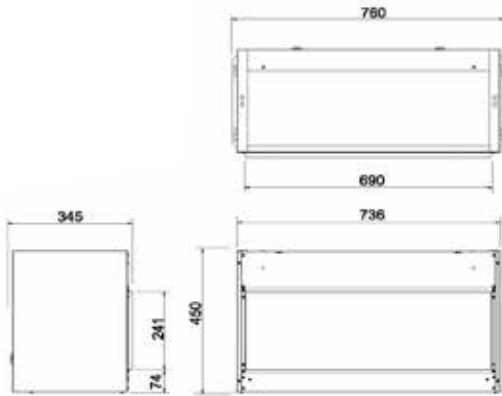

# Opti-V

Maße

Alle Maße sind in mm

Opti-V single

Opti-V double

		Opti-V Single	Opti-V Double
<b>Allgemeine Spezifikationen</b>	Kaminsystem	Opti-V®	Opti-V®
	Artikelnummer	204912	204929
	EAN-Code	5011139204912	5011139204929
	Modell	Built-in	Built-in
	Feuersicht	1-seitig	1-seitig
	Farbe	Schwarz	Schwarz
	Dekoration / Feuerbett	Logset	Logset
<b>Produktgröße</b>	Maße Feuersicht (B x H) (cm)	69x24	131x24
	Außenmaße BxHxT (cm)	73,6x45x34,5	135,6x45x34,5
<b>Funktionen</b>	Heizleistung	Nein	Nein
	Thermostat	Nein	Nein
	Fernbedienung	Ja	Ja
	Manuelle Steuerung direkt am Kamin möglich ja / nein	Ja	Ja
	Lichtmodul	LED	LED
	Soundmodul	Ja	Ja
	Einstellungen Farbeffekte	Nein	Nein
<b>Stromverbrauch</b>	Heizstufe 1 in W	-	-
	Heizstufe 2 in W	-	-
	Flammenbetrieb in W	35W	70W
	Max. Stromverbrauch	35W	70W
<b>Netzspannung</b>	Netzspannung/elektrische Frequenz	230V/50Hz	230V/50Hz
<b>Spezifikationen:</b>	Produktgewicht in Kg	26	47
	Länge des Kabels	1,5 m	1,5 m
	Garantie	2 Jahre	2 Jahre