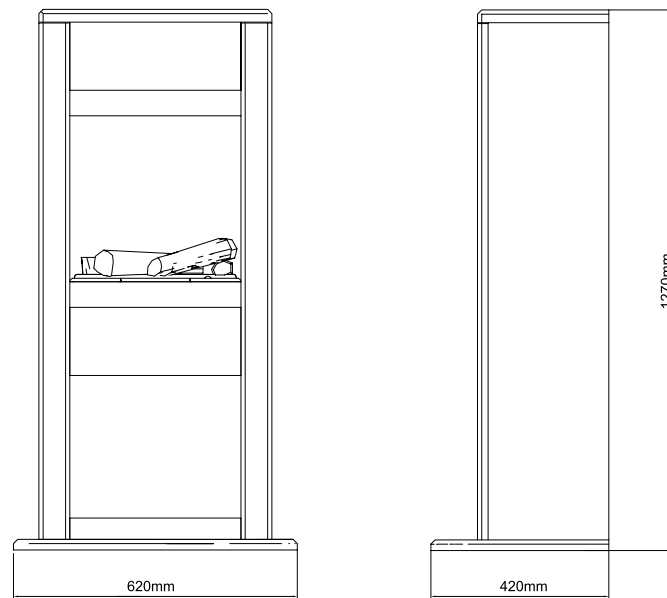

- Kamin im nordischen Stil mit Holzfach
- Mit silbernen Applikationen auf der Vorderseite
- Ein strahlender Mittelpunkt mit einer Höhe von 127 cm
- Drehthermostat zur Temperaturregelung

#### Installation

Freistehendes Modell.

		Cubic
<b>Allgemeine Spezifikationen</b>	Kaminsystem	Optimyst®
	Artikelnummer	207425
	EAN-Code	5011139207425
	Modell	Freestanding
	Feuersicht	1-seitig
	Farbe	Schwarz / Anthrazit
	Dekoration / Feuerbett	Logset
<b>Produktgröße</b>	Maße Feuersicht (B x H) (cm)	38x40
	Außenmaße BxHxT (cm)	67x127x42
<b>Funktionen</b>	Heizleistung	Ja
	Thermostat	Ja
	Fernbedienung	Ja
	Manuelle Steuerung direkt am Kamin möglich ja / nein	Ja
	Lichtmodul	Halogen
	Soundmodul	Nein
	Einstellungen Farbeffekte	Nein
<b>Stromverbrauch</b>	Heizstufe 1 in W	1000
	Heizstufe 2 in W	2000
	Flammenbetrieb in W	200W
	Max. Stromverbrauch	2000W
<b>Netzspannung</b>	Netzspannung/elektrische Frequenz	230V/50Hz
<b>Spezifikationen:</b>	Produktgewicht in Kg	45,5
	Länge des Kabels	1,5 m
	Garantie	2 Jahre