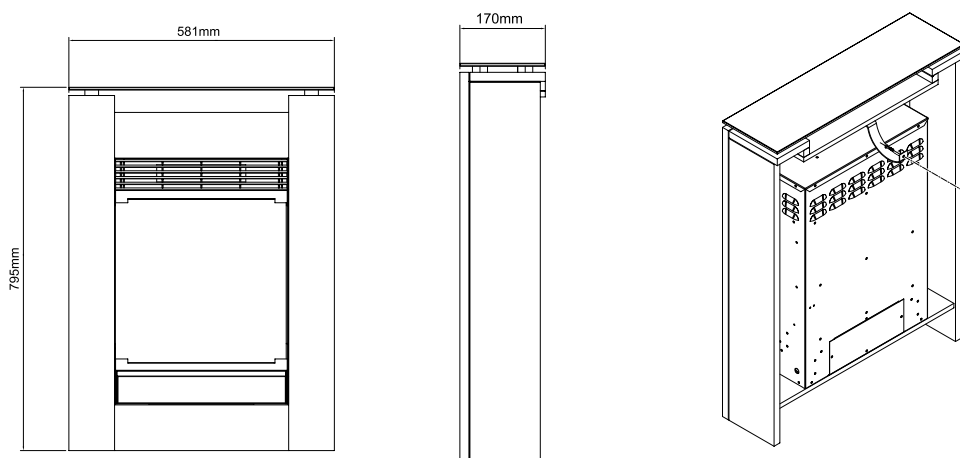

# Gisella White

Maße

Alle Maße sind in mm

	Gisella White	
<b>Allgemeine Spezifikationen</b>	Kaminsystem	Optiflame®
	Artikelnummer	208392
	EAN-Code	5011139208392
	Modell	Freestanding
	Feuersicht	1-seitig
	Farbe	Weiß
	Dekoration / Feuerbett	Logset
<b>Produktgröße</b>	Maße Feuersicht (B x H) (cm)	34x38
	Außenmaße BxHxT (cm)	58,1x79,5x17
<b>Funktionen</b>	Heizleistung	Ja
	Thermostat	Ja
	Fernbedienung	Ja
	Manuelle Steuerung direkt am Kamin möglich ja / nein	Ja
	Lichtmodul	LED
	Soundmodul	Nein
	Einstellungen Farbeffekte	Nein
<b>Stromverbrauch</b>	Heizstufe 1 in W	Nein
	Heizstufe 2 in W	1500
	Flammenbetrieb in W	10W
	Max. Stromverbrauch	1500W
<b>Netzspannung</b>	Netzspannung/elektrische Frequenz	230V/50Hz
<b>Spezifikationen:</b>	Produktgewicht in Kg	21
	Länge des Kabels	1,5 m
	Garantie	2 Jahre