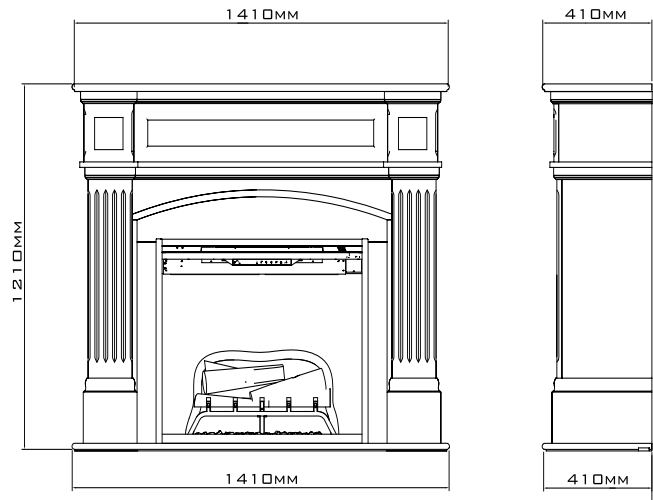

Plug and Play

Einfach an eine Standardsteckdose anschließen für sofortige Atmosphäre.

Installation

Freistehendes Modell.

Haydn

Maße

Alle Maße sind in mm

		Haydn
Allgemeine Spezifikationen	Kaminsystem	Revillusion®
	Artikelnummer	210494
	EAN-Code	5011139210494
	Modell	Freestanding
	Feuersicht	1-seitig
	Farbe	Weiß mit Holzverarbeitung an der Oberseite Schwarz Verarbeitung an der Unterseite.
	Dekoration / Feuerbett	LED-Logset, inkl. Farboption
Produktgröße	Maße Feuersicht (B x H) (cm)	75x58
	Außenmaße BxHxT (cm)	141x121x41
Funktionen	Heizleistung	Ja
	Thermostat	Ja
	Fernbedienung	Ja
	Manuelle Steuerung direkt am Kamin möglich ja / nein	Ja
	Lichtmodul	LED
	Soundmodul	Nein
	Einstellungen Farbeffekte	Ja
Stromverbrauch	Heizstufe 1 in W	2000
	Heizstufe 2 in W	-
	Flammenbetrieb in W	15W
	Max. Stromverbrauch	2000W
Netzspannung	Netzspannung/elektrische Frequenz	230V/50Hz
Spezifikationen:	Produktgewicht in Kg	86
	Länge des Kabels	1,5 m
	Garantie	2 Jahre