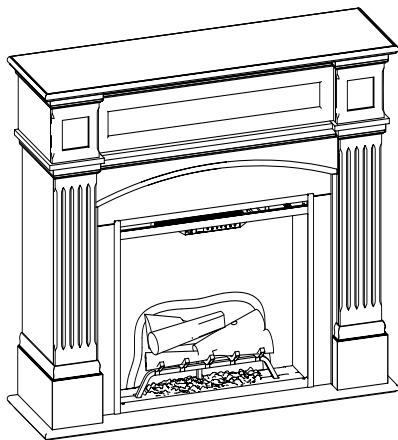

Multifunktions-Fernbedienung

Steuern Sie alle Funktionen des Kamins bequem von Ihrem Stuhl aus.

Berührungssteuerung

Kamin ist auch über ein Tastendisplay am Kamin bedienbar.

Timer

Einstellbar bis zu 8 Stunden.

Plug and Play

Einfach an eine Standardsteckdose anschließen für sofortige Atmosphäre.

Installation

Freistehendes Modell.

Haydn

Maße

Alle Maße sind in mm

		Haydn
Allgemeine Spezifikationen	Kaminsystem	Revillusion®
	Artikelnummer	210494
	EAN-Code	5011139210494
	Modell	Freestanding
	Feuersicht	1-seitig
	Farbe	Weiß mit Holzverarbeitung an der Oberseite Schwarz Verarbeitung an der Unterseite.
	Dekoration / Feuerbett	LED-Logset, inkl. Farboption
Produktgröße	Maße Feuersicht (B x H) (cm)	75x58
	Außenmaße BxHxT (cm)	141x121x41
Funktionen	Heizleistung	Ja
	Thermostat	Ja
	Fernbedienung	Ja
	Manuelle Steuerung direkt am Kamin möglich ja / nein	Ja
	Lichtmodul	LED
	Soundmodul	Nein
	Einstellungen Farbeffekte	Ja
Stromverbrauch	Heizstufe 1 in W	2000
	Heizstufe 2 in W	-
	Flammenbetrieb in W	15W
	Max. Stromverbrauch	2000W
Netzspannung	Netzspannung/elektrische Frequenz	230V/50Hz
Spezifikationen:	Produktgewicht in Kg	86
	Länge des Kabels	1,5 m
	Garantie	2 Jahre