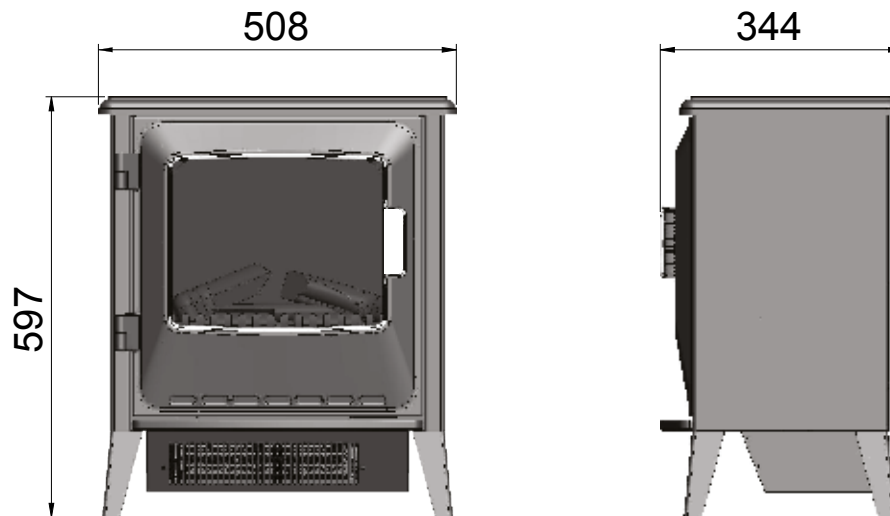

## Maße

Alle Maße sind in mm

		Lucia
<b>Allgemeine Spezifikationen</b>	Kaminsystem	Optiflame®
	Artikelnummer	211255
	EAN-Code	5011139211255
	Modell	Freestanding
	Feuersicht	1-seitig
	Farbe	Schwarz
	Dekoration / Feuerbett	Logset
<b>Produktgröße</b>	Maße Feuersicht (B x H) (cm)	38x25
	Außenmaße BxHxT (cm)	50,8x59,7x34,4
<b>Funktionen</b>	Heizleistung	Ja
	Thermostat	Ja
	Fernbedienung	Ja
	Manuelle Steuerung direkt am Kamin möglich ja / nein	Ja
	Lichtmodul	LED
	Soundmodul	Nein
	Einstellungen Farbeffekte	Nein
<b>Stromverbrauch</b>	Heizstufe 1 in W	900
	Heizstufe 2 in W	1800
	Flammenbetrieb in W	10W
	Max. Stromverbrauch	1800W
<b>Netzspannung</b>	Netzspannung/elektrische Frequenz	230V/50Hz
<b>Spezifikationen:</b>	Produktgewicht in Kg	16
	Länge des Kabels	1,5 m
	Garantie	2 Jahre